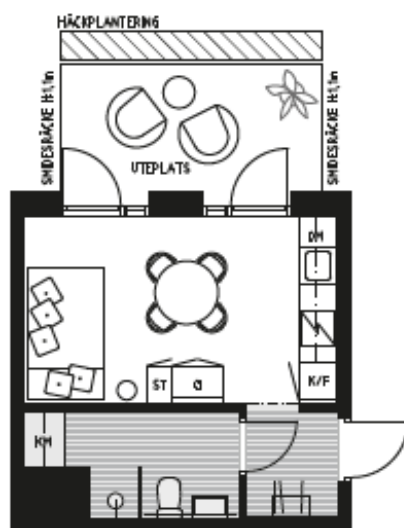

MÖBLERINGSFÖRSLAG

C1003

1rok - 23kvm

Uteplats 8kvm

AVVIKELSER KAN FÖREKOMMA

RIO - TOBIN PROPERTIES
RITAD AV DINELLJÖHANSSON / 2019-01-25