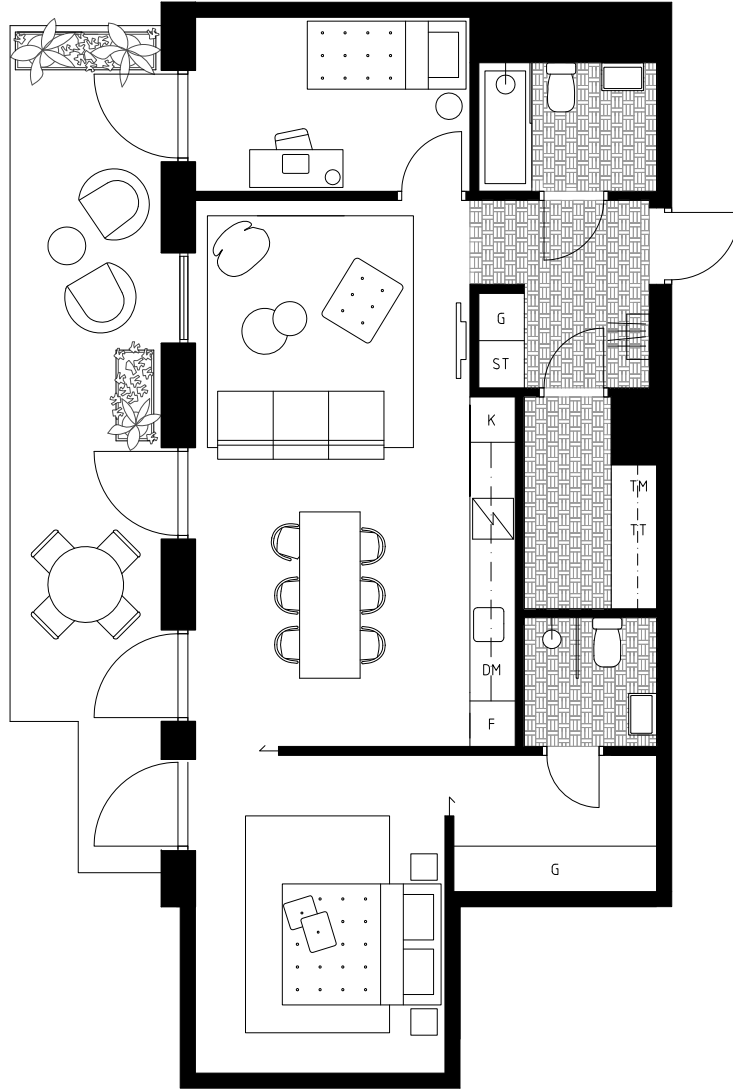

HUS D

D1005 / 3rok / 76kvm / uteplats 21kvm

1005